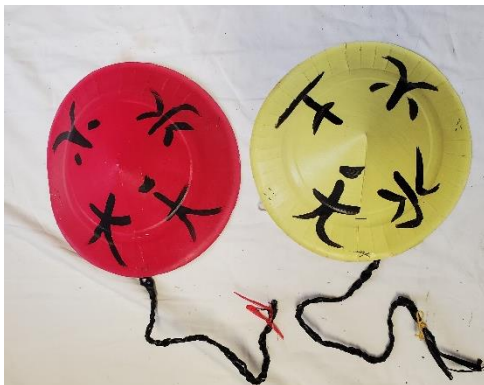

7 tuniques chinoises bleues + chapeaux   7 tuniques chinoises jaunes + chapeaux
11 pantalons noirs (taille primaire)

Chapeaux chinois : 7 rouges et 7 jaunes